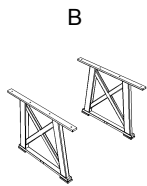

## SURF SIDE RECTANGULAR TEAK DINING TABLE

1 x

2 x

2 x

1 x

90 mm

4 x

30 mm

12 x

4 x

1 x