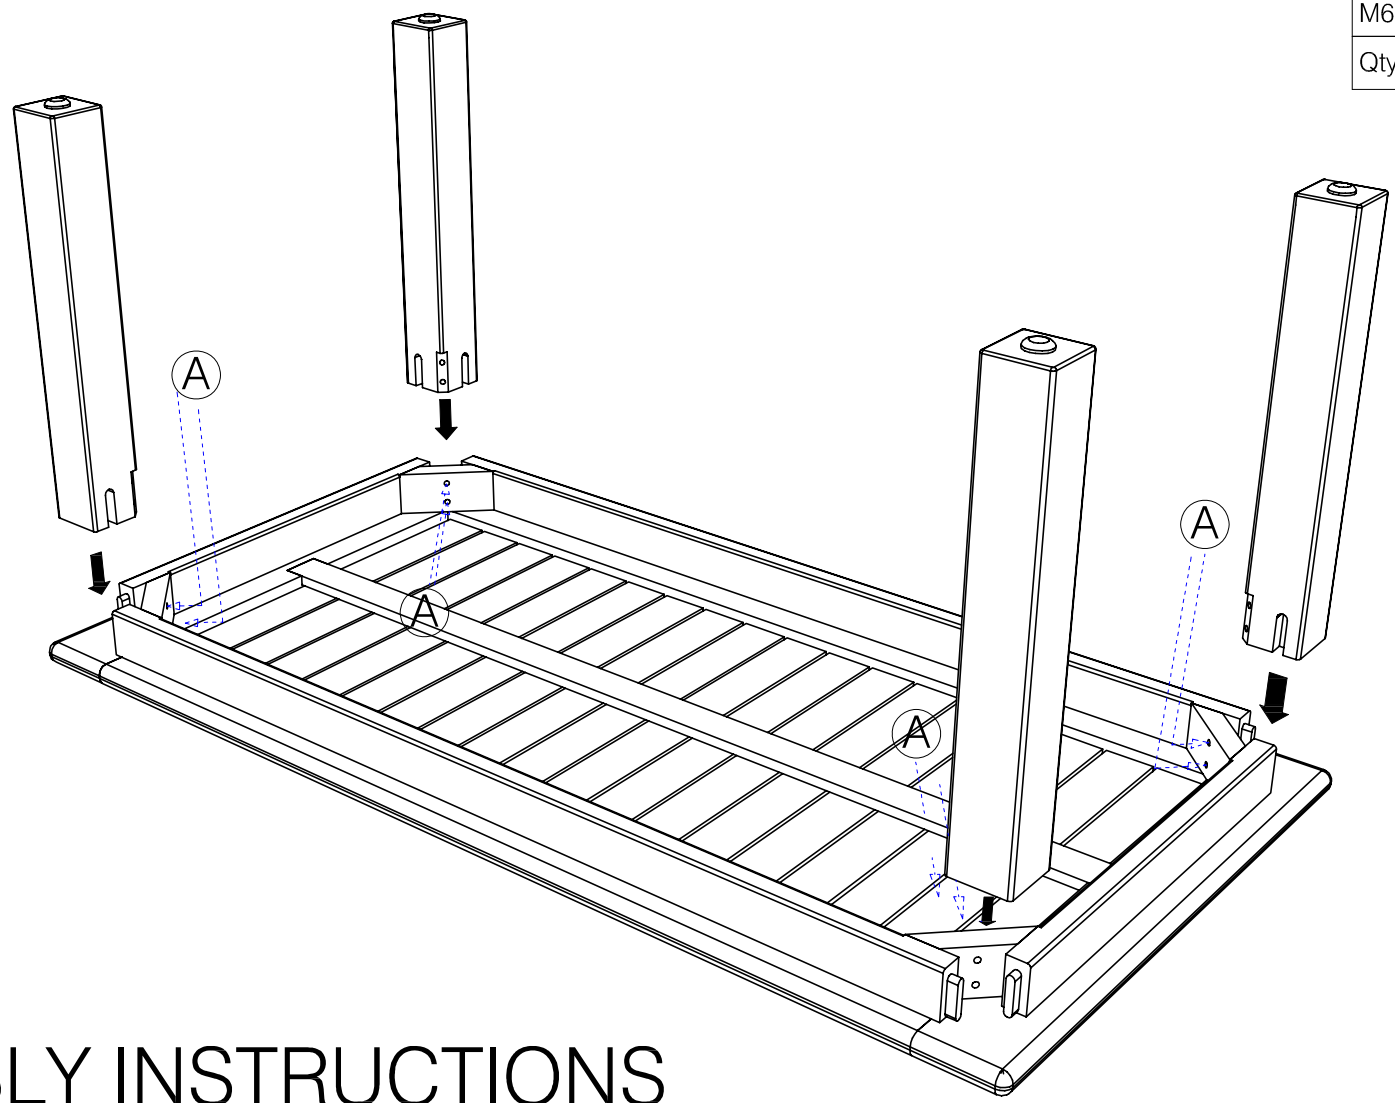

Parts

M6 x 5 cm (hexagonal head)

Qty : 8 Pcs

ASSEMBLY INSTRUCTIONS

 Item name : FIESTA RECTANGULAR COFFEE TABLE Code : Dimension : 117 * 61 * 75 CM Scale :	Drawn	Checked	Explanation
	<i>Rian setyo.N</i>		Material :
	Date : 11/14/2016		Colour :
	ref Date :		Costumer : East Wood Furniture