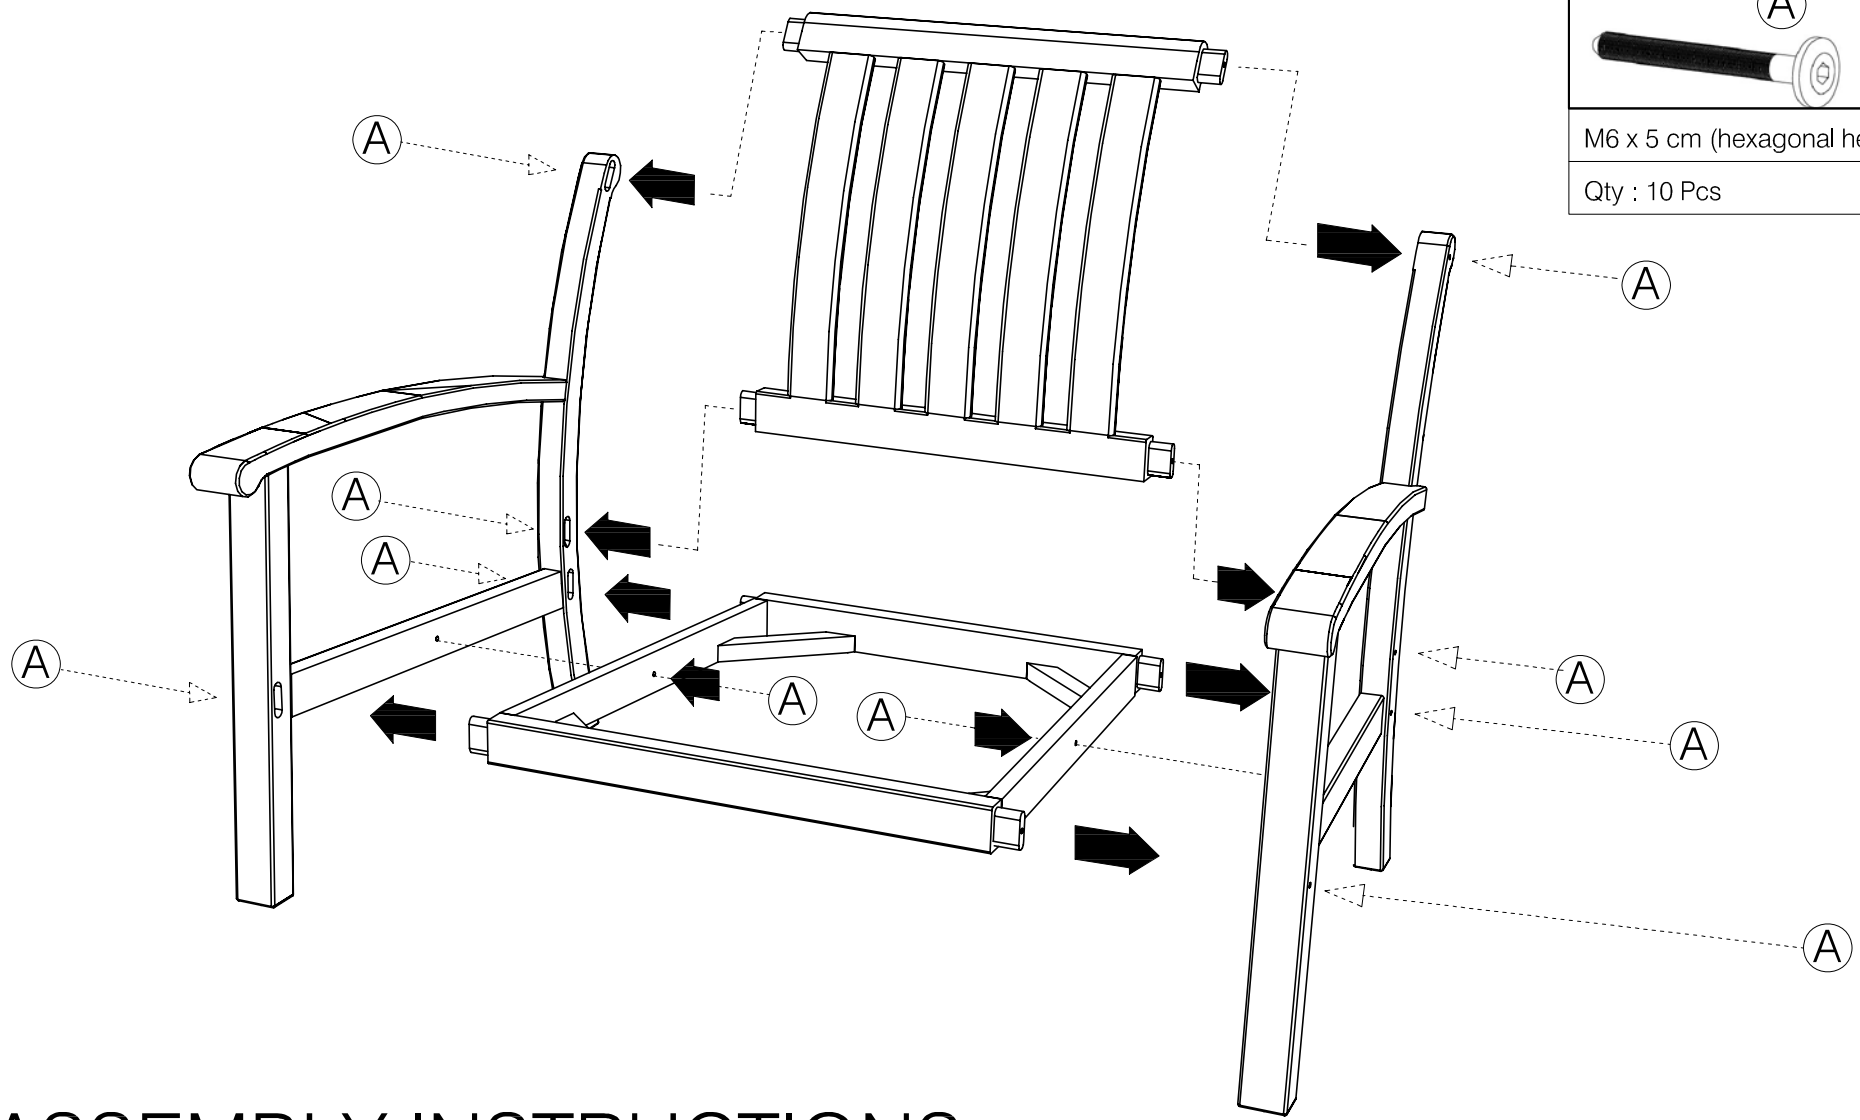

Parts

M6 x 5 cm (hexagonal head)

Qty : 10 Pcs

ASSEMBLY INSTRUCTIONS

 Item name : FIESTA DINING ARM CHAIR Code : Dimension : 62 * 69 * 90 CM Scale :	Drawn	Checked	Explanation
	<i>Rian setyo. N</i>		Material :
	Date : 11/11/2016		Colour :
	ref Date :		Costumer : East Wood Furniture