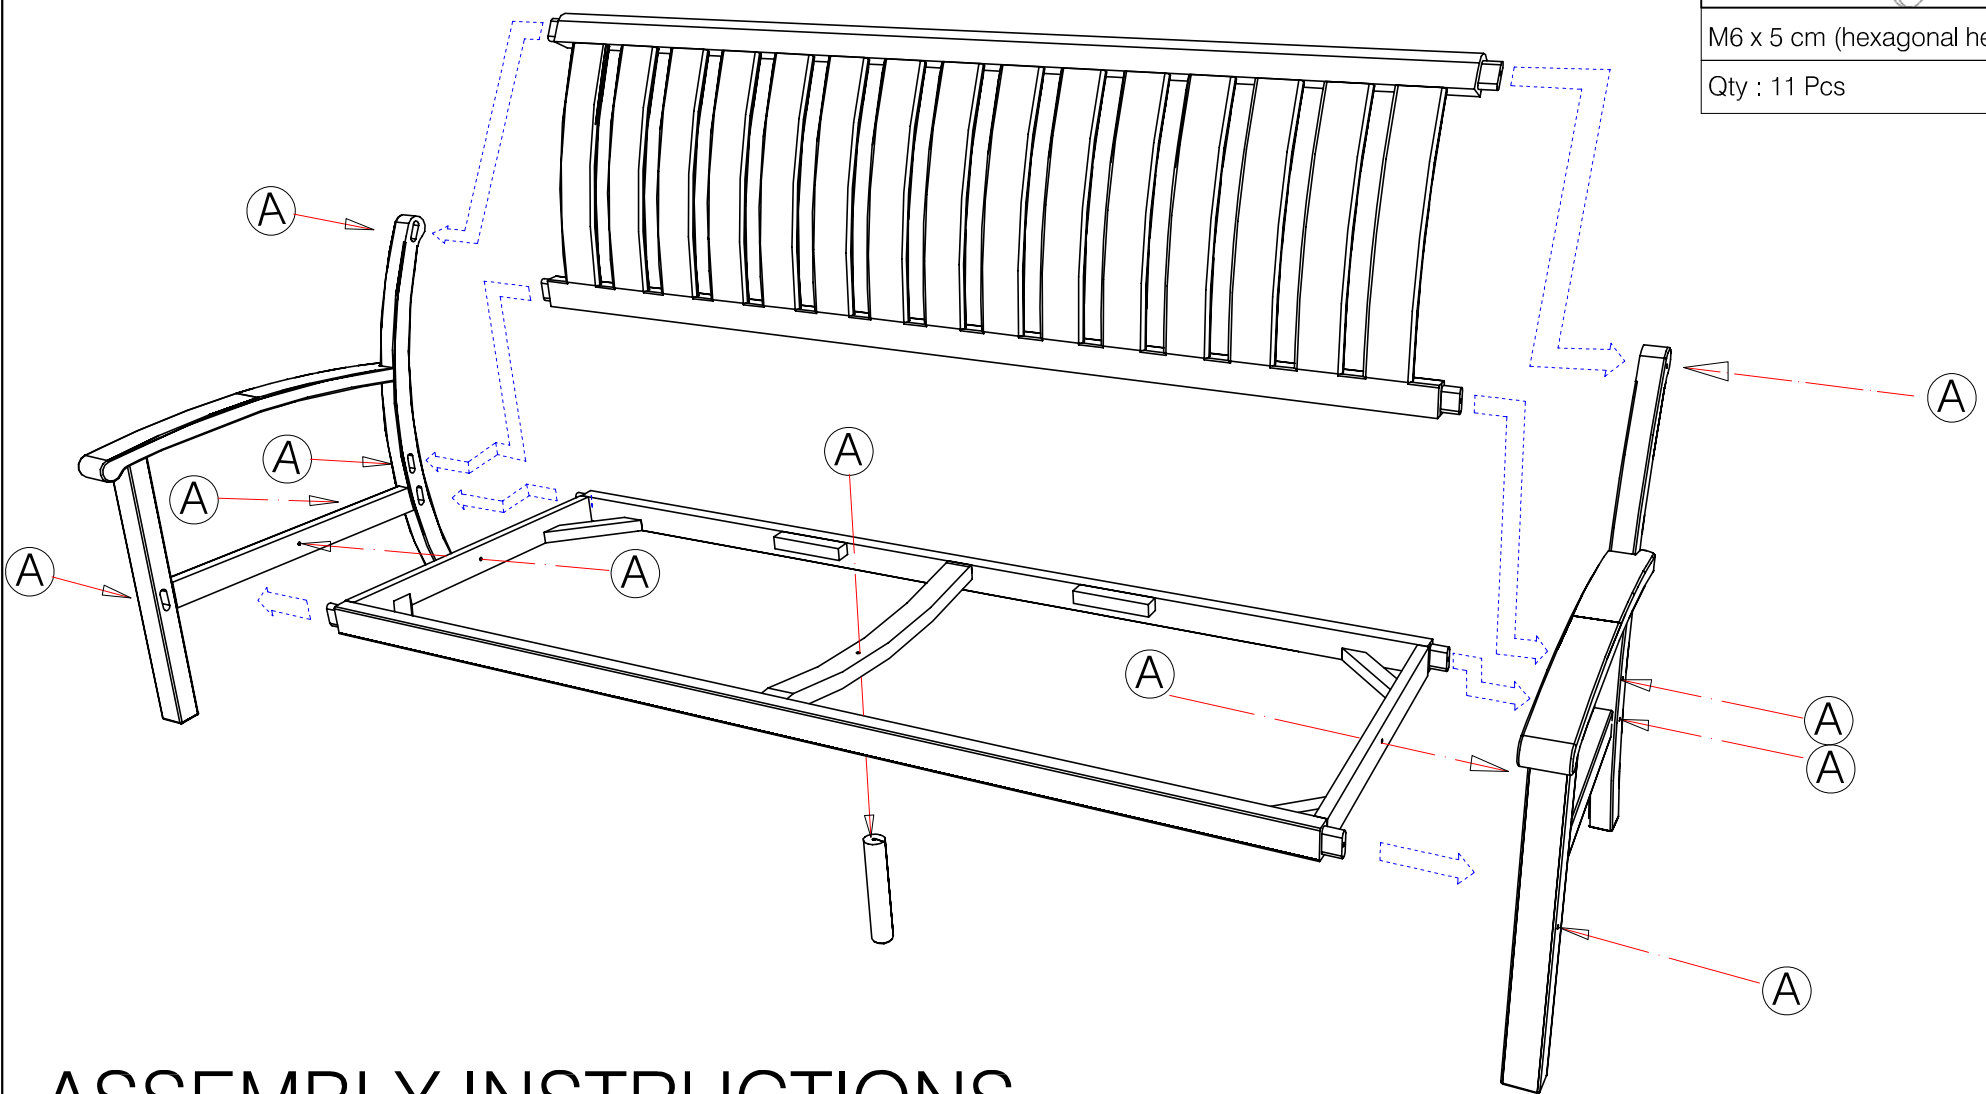

M6 x 5 cm (hexagonal head)  
Qty : 11 Pcs

# ASSEMBLY INSTRUCTIONS

 Item name : FIESTA DINING ARM CHAIR Code : Dimension : 62 * 69 * 90 CM Scale :	Drawn	Checked	Explanation
	<i>Rian setyo.N</i>		Material :
	Date : 11/11/2016		Colour :
	ref Date :		Costumer : East Wood Furniture